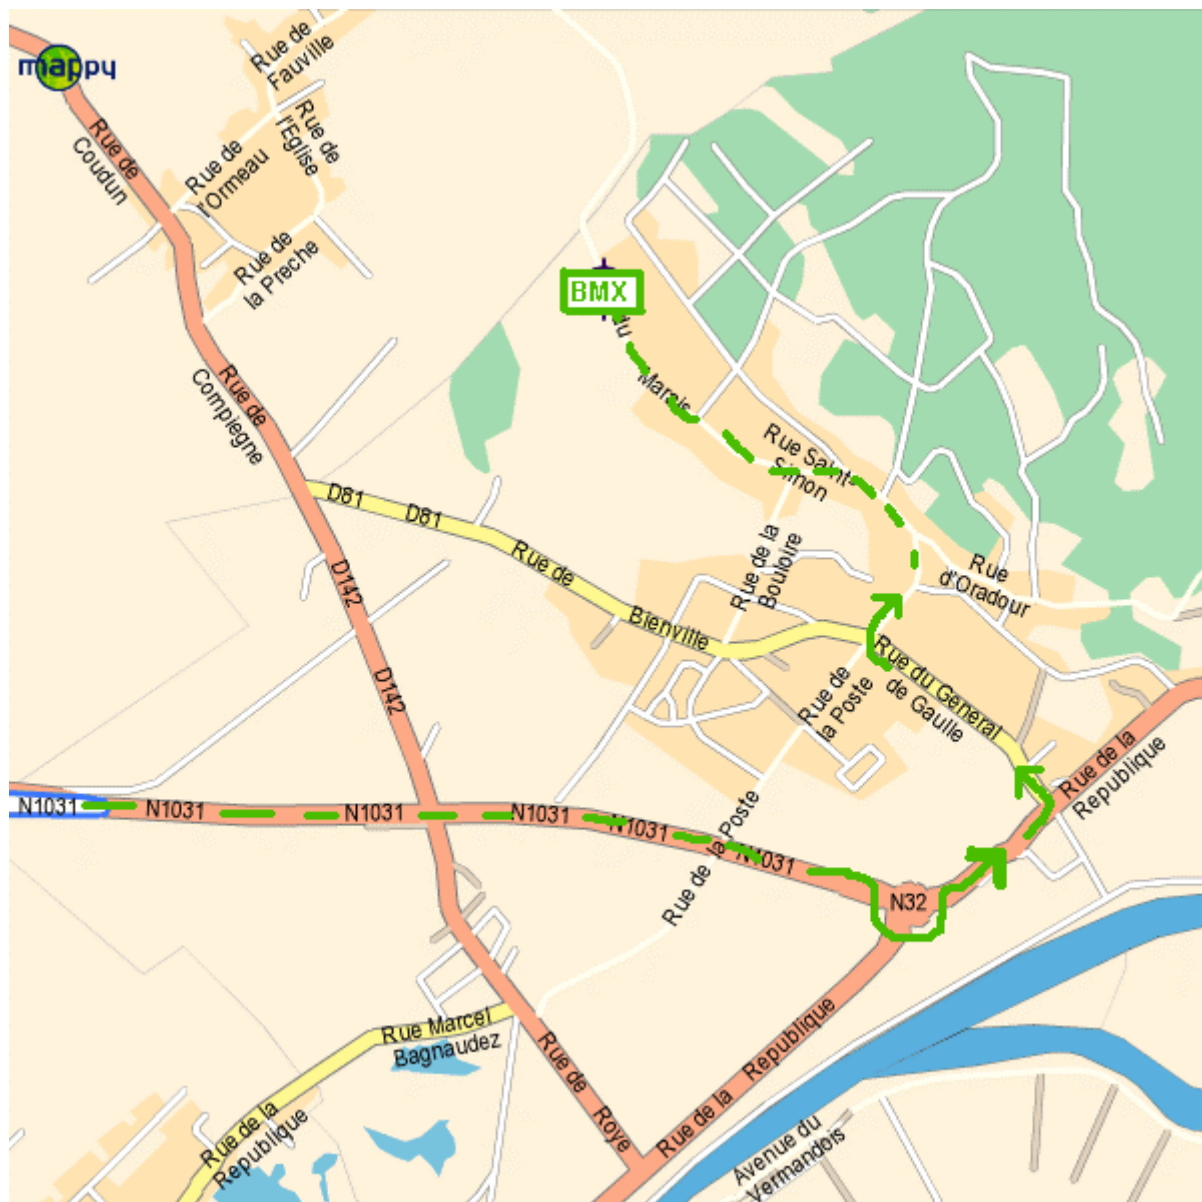

ACCES Au SITE

A partir de la sortie de l'autoroute A1 n°10 d'Arsy, sortie qui permet de rejoindre facilement le village de Clairoux et la piste de BMX .

Plan « large » d'accès à Clairoux :

Plan « fin » d'accès à la piste de BMX de Clairoix qui est située :
7 rue du Marais à Clairoix, à proximité du complexe sportif.

Pour ceux qui sont équipés du « GPS », voici les paramètres de situation de la piste :

Longitude : 49,44833°

Latitude : 2,83756°

SECOURS

Les secours seront assurés par des secouristes de la Protection civile de l'Oise.