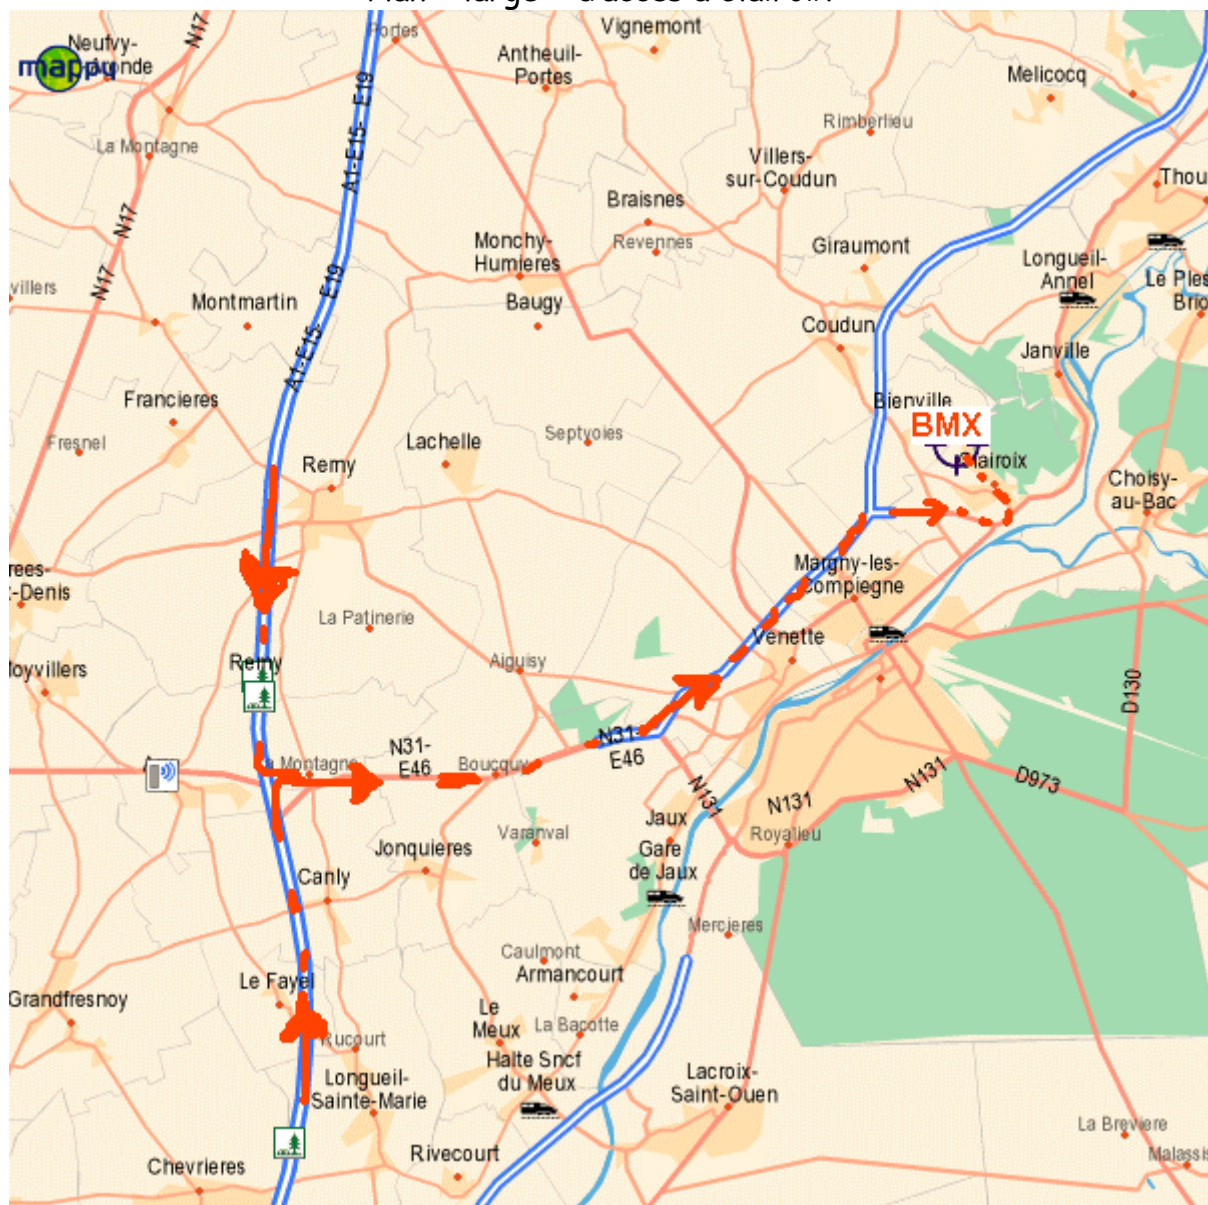

ACCES Au SITE

A partir de la sortie de l'autoroute A1 n°10 d'Arsy, sortie qui permet de rejoindre facilement le village de Clairoux et la piste de BMX .

Plan « large » d'accès à Clairoux :

Plan « fin » d'accès à la piste de BMX de Clairoix qui est située :
7 rue du Marais à Clairoix, à proximité du complexe sportif.

Pour ceux qui sont équipés du « GPS », voici les paramètres de situation de la piste :

Longitude : 49,44833°

Latitude : 2,83756°

SECOURS

Les secours seront assurés par des secouristes de la Protection civile de l'Oise.