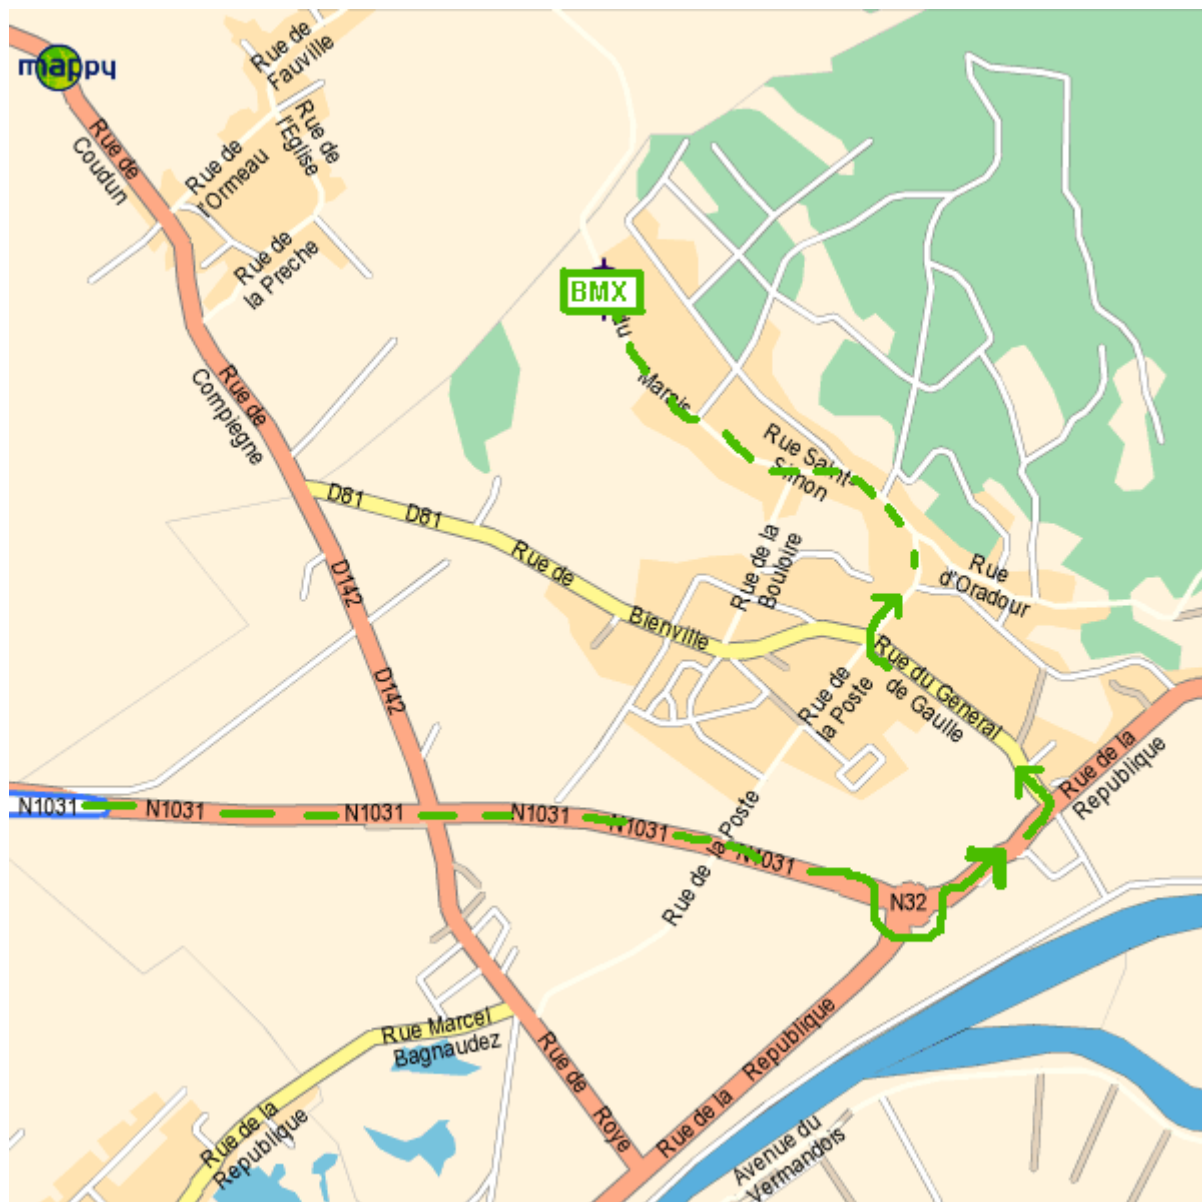

## ACCES Au SITE

A partir de la sortie de l'autoroute A1 n°10 d'Arsy, sortie qui permet de rejoindre facilement le village de Clairoux et la piste de BMX.

Plan « large » d'accès à Clairoux :

Plan « fin » d'accès à la piste de BMX de Clairoux qui est situé :  
7 rue du Marais à Clairoux, à proximité du complexe sportif.

Pour ceux qui sont équipés du « GPS », voici les paramètres de situation de la piste :

Longitude : 49,44833°

Latitude : 2,83756°