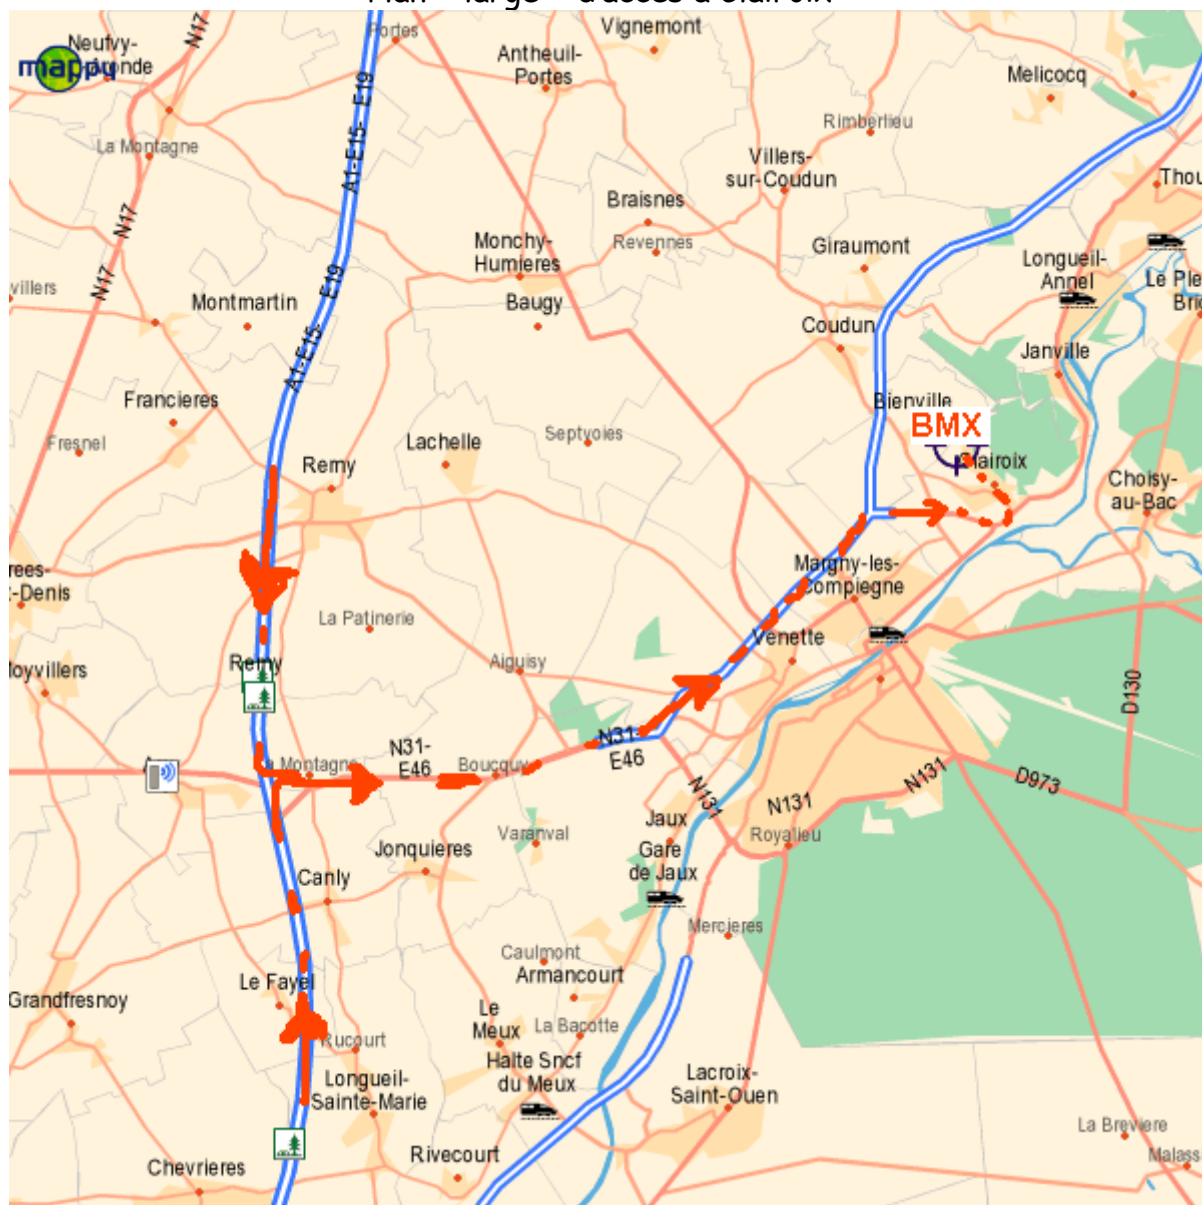

## ACCES Au SITE

A partir de la sortie de l'autoroute A1 n°10 d'Arsy, sortie qui permet de rejoindre facilement le village de Clairoux et la piste de BMX.

Plan « large » d'accès à Clairoux :

Plan « fin » d'accès à la piste de BMX de Clairoux qui est situé :  
7 rue du Marais à Clairoux, à proximité du complexe sportif.

Pour ceux qui sont équipés du « GPS », voici les paramètres de situation de la piste :

Longitude : 49,44833°

Latitude : 2,83756°