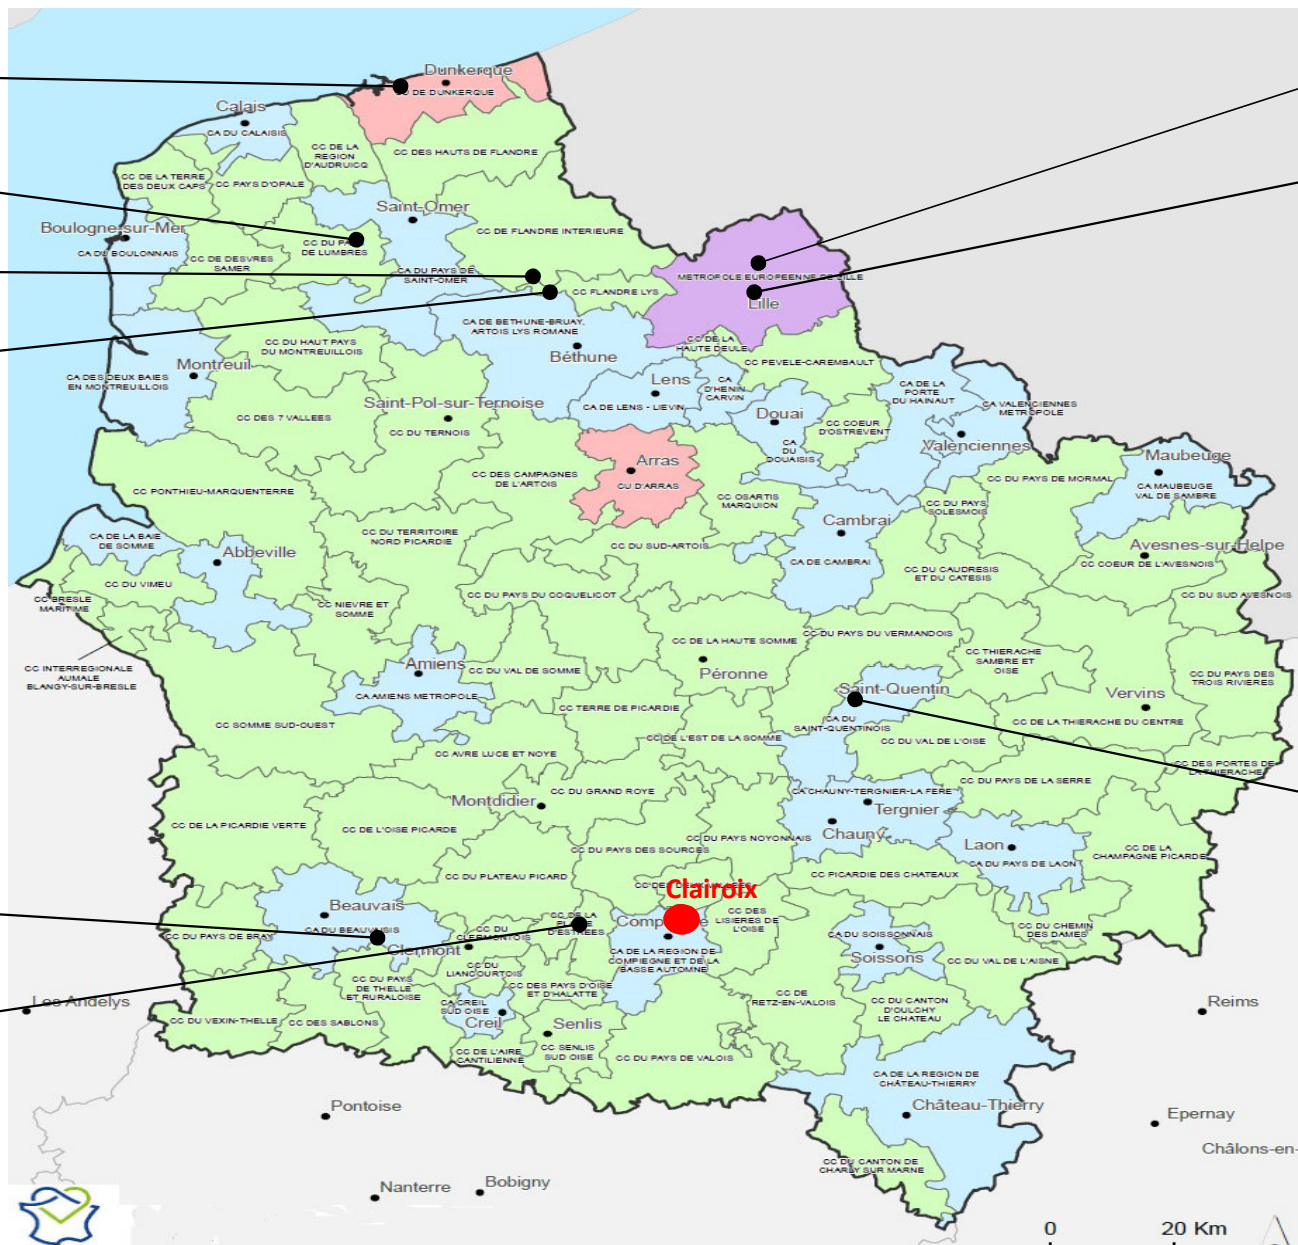

Grande Synthé
225 Km 2h15

Lumbres
200 Km 1h49

Merville
163 Km 1h52

La Gorgue
163 Km 1h54

Roncq (NPC/Picardie)
165 Km 1h50

LUC (NPC/Picardie)
148 Km 1h30

Bailleul/Therain
54 Km 0h42

Estrées St Denis
19 Km 0h20

Saint Quentin
63 Km 1h03

Situation géographique des pistes pour la saison 2019: Distances données à titre indicatif par rapport à Clairoix