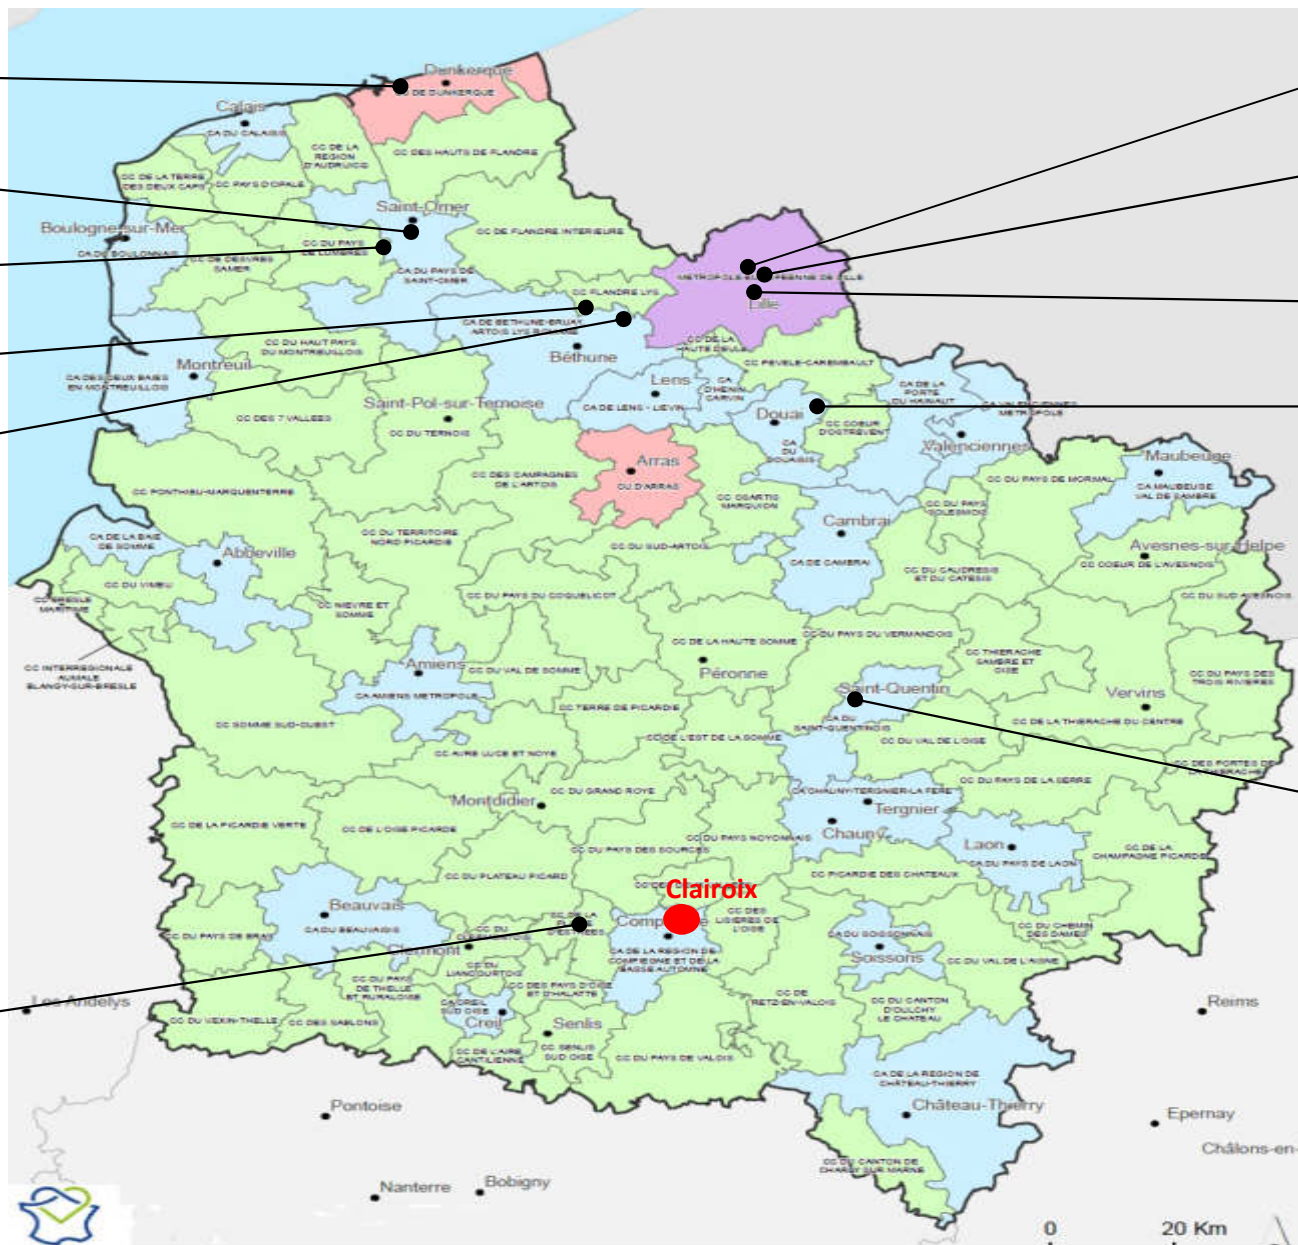

Grande Synthé
233 Km 2h15

Longuenesse
163 Km 1h50

Lumbres
200 Km 1h50

Merville
168 Km 1h50

Fleurbaix
166 Km 2h05

Nord BMX Club
166 Km 2h00

Roubaix
159 Km 1h50

LUC
148 Km 1h30

Marchienne
149 Km 1h35

Saint Quentin
70 Km 1h00

Estrées St Denis
20 Km 0h20

Situation géographique des pistes pour la saison 2020: Distances données à titre indicatif par rapport à Clairoix