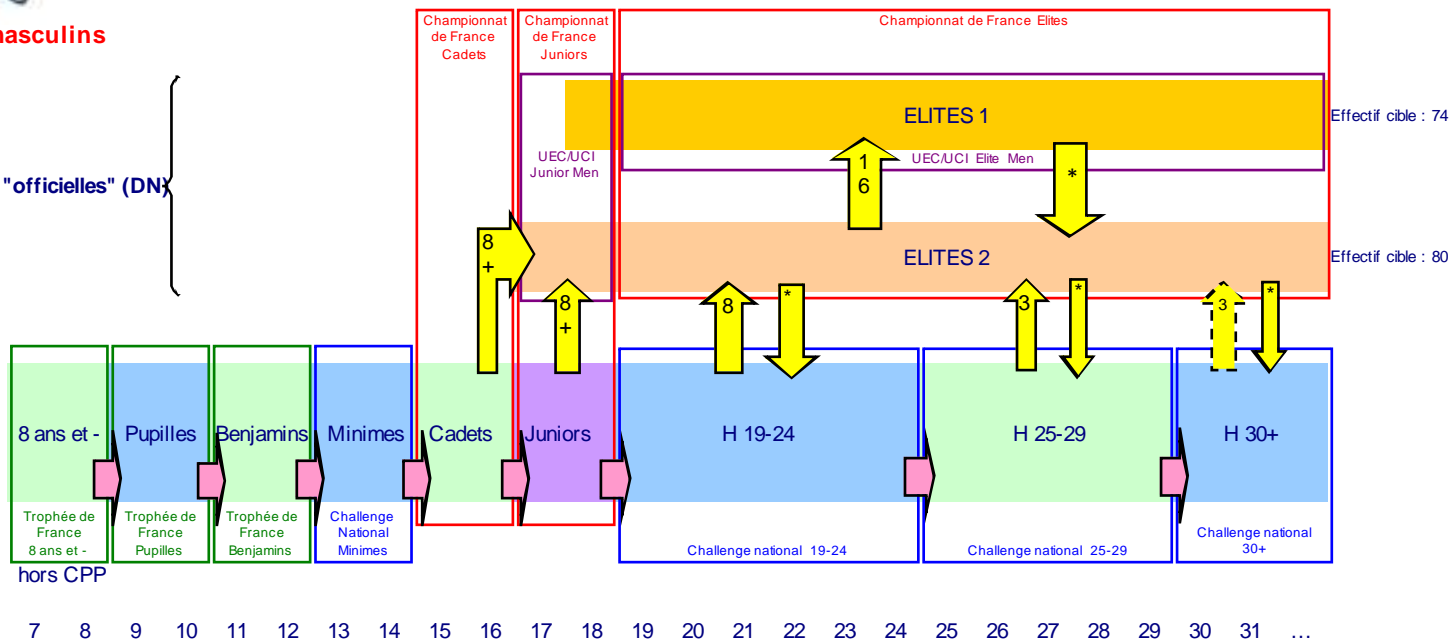

Pilotes masculins

Catégories "officielles" (DN)

Catégories Challenge

Age 7 8 9 10 11 12 13 14 15 16 17 18 19 20 21 22 23 24 25 26 27 28 29 30 31 ...

Pilotes féminines

Catégorie "officielle" (DN)

Catégories Challenge

Age 7 8 9 10 11 12 13 14 15 16 17 18 19 20 21 22 23 24 25 26 27 28 29 30 31 ...

- ➡ Evolution de catégorie selon l'âge
- ↕ Evolution de catégorie selon le niveau