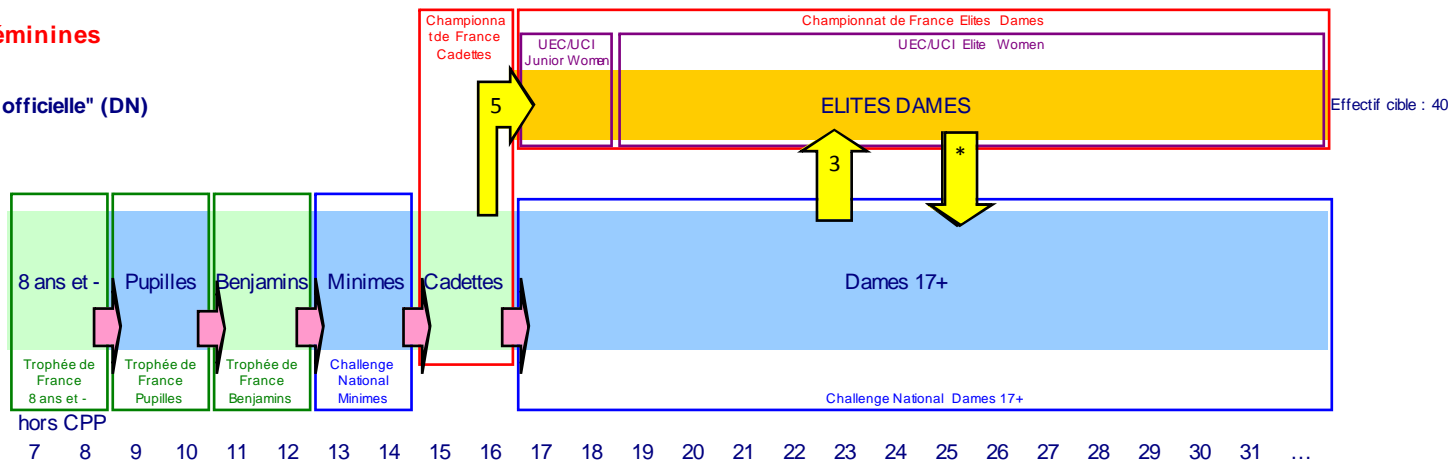

Pilotes masculins

Catégories "officielles" (DN)

Catégories Challenge

Age 7 8 9 10 11 12 13 14 15 16 17 18 19 20 21 22 23 24 25 26 27 28 29 30 31 ...

Pilotes féminines

Catégorie "officielle" (DN)

Catégories Challenge

Age 7 8 9 10 11 12 13 14 15 16 17 18 19 20 21 22 23 24 25 26 27 28 29 30 31 ...

- ➡ Evolution de catégorie selon l'âge
- ↕ Evolution de catégorie selon le niveau